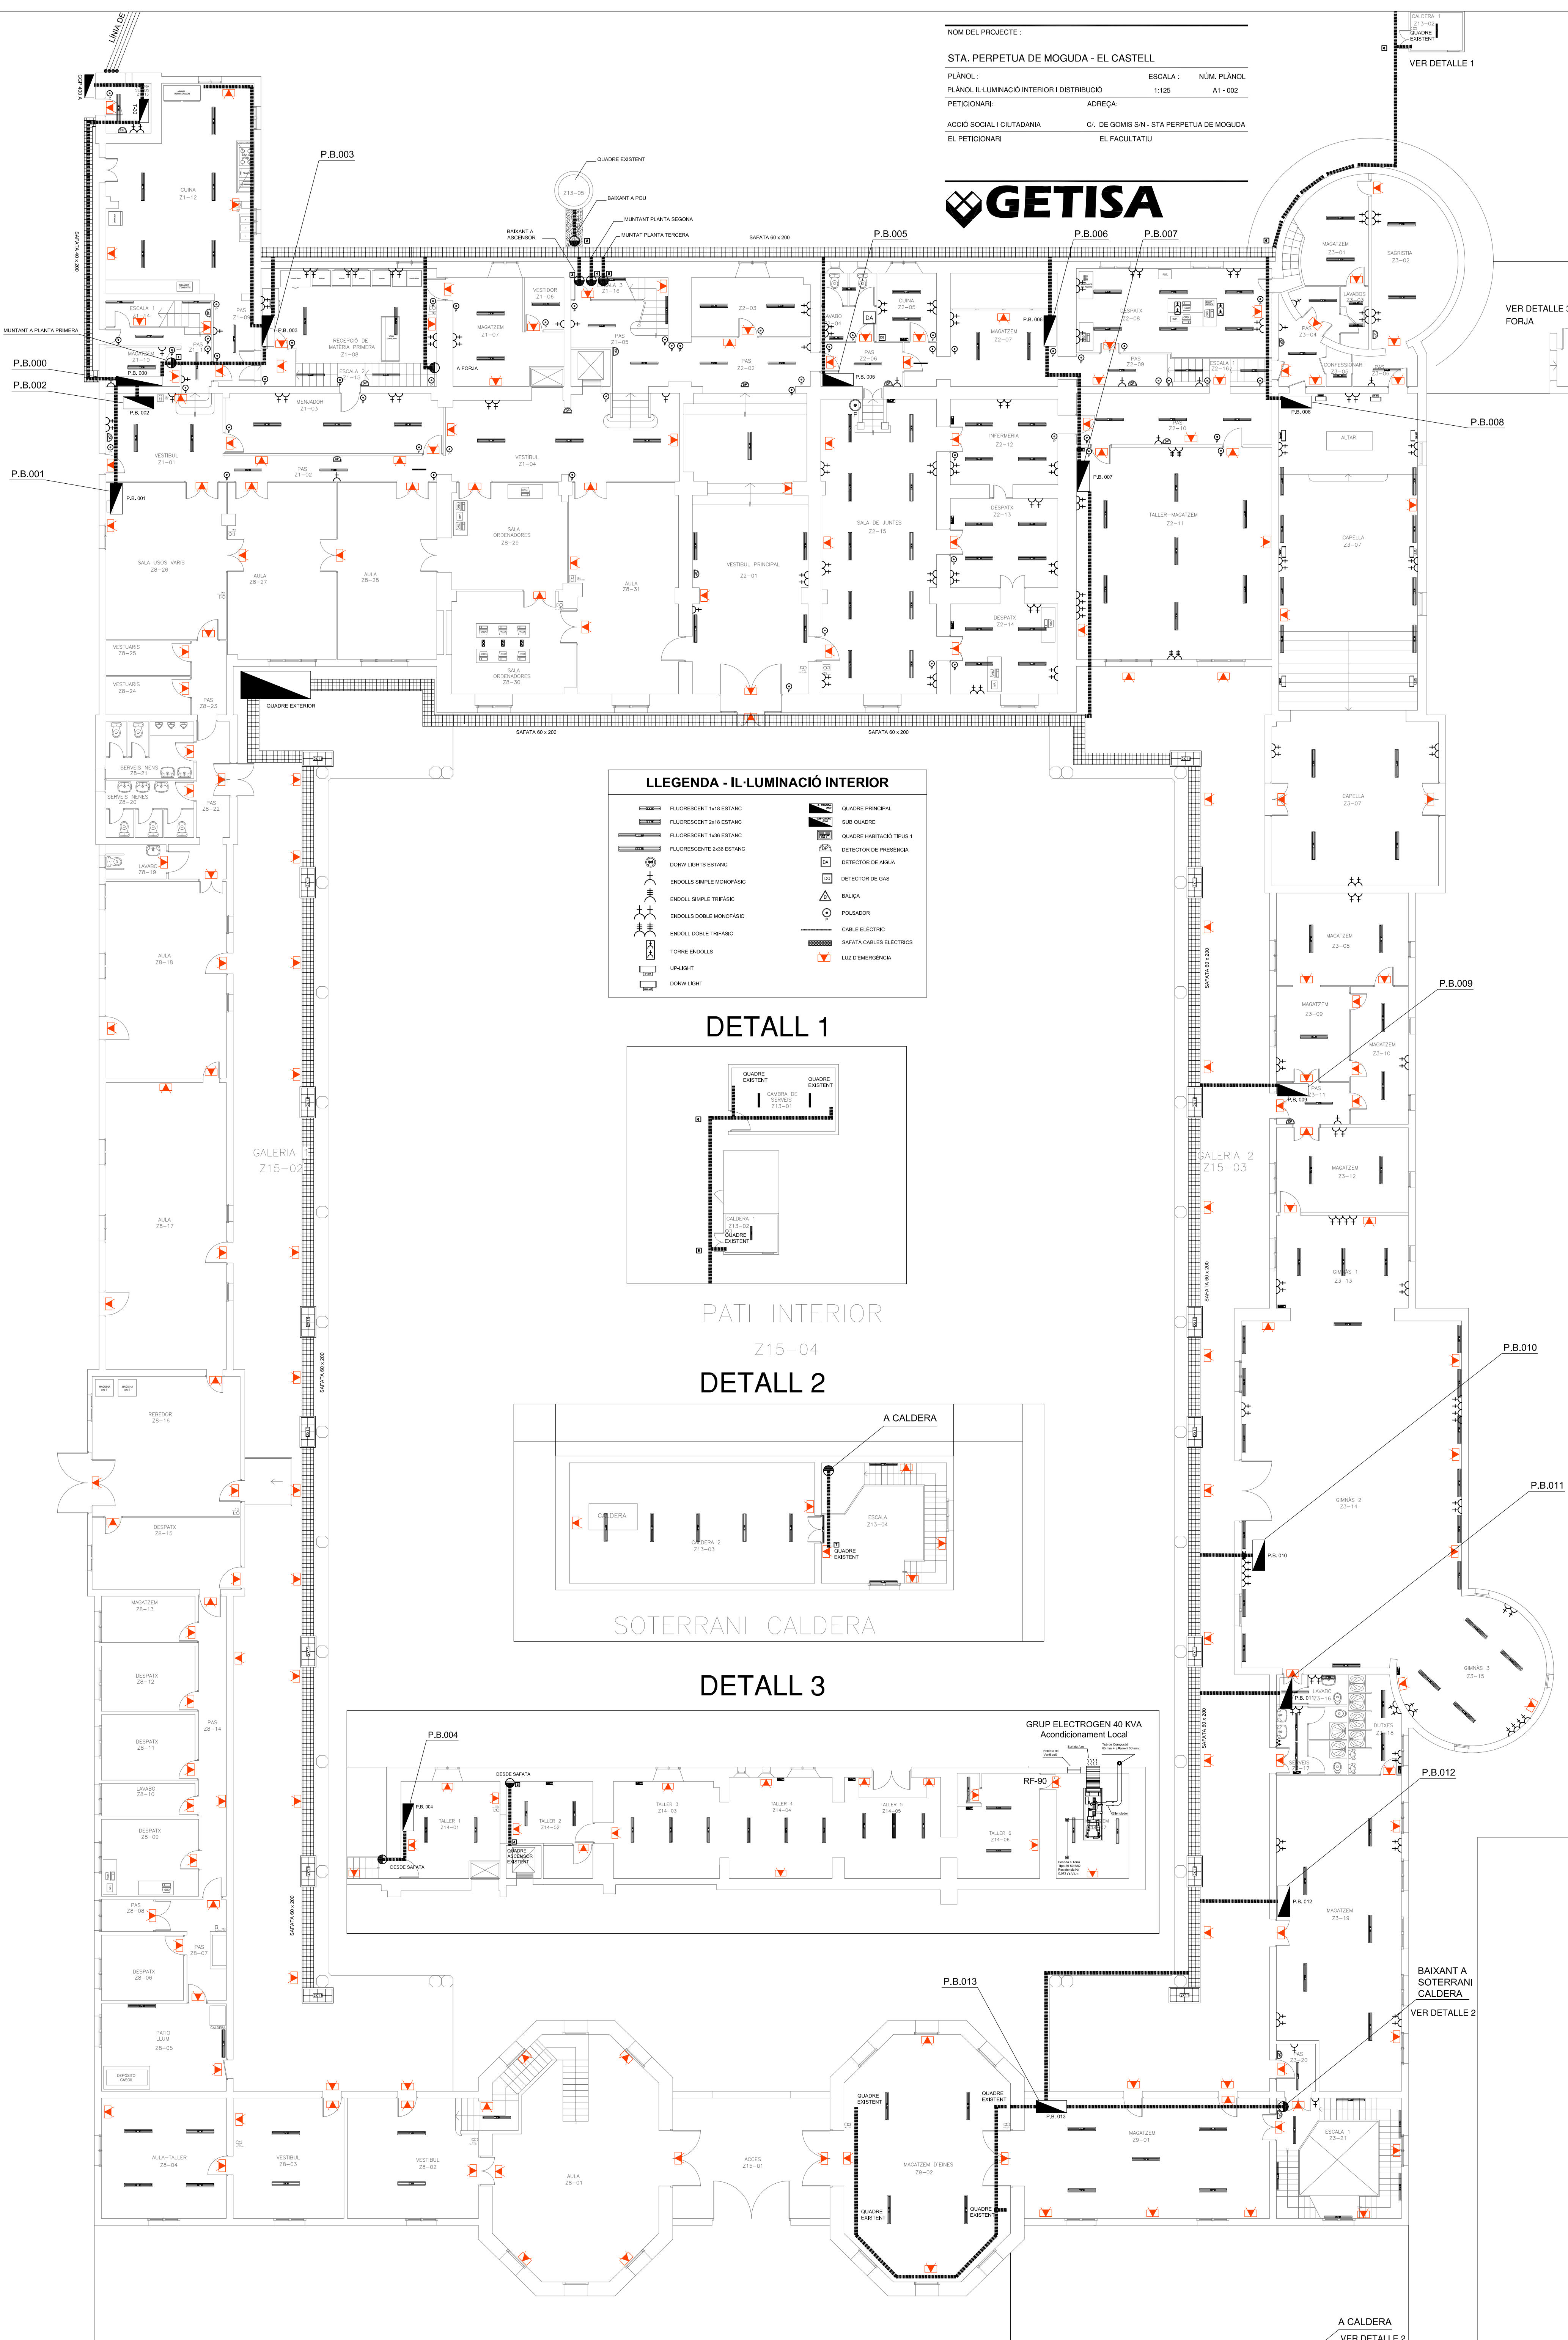

NOM DEL PROJECTE :

STA. PERPETUA DE MOGUDA - EL CASTELL

PLÀNOL : ESCALA : NÚM. PLÀNOL

PLÀNOL IL·LUMINACIÓ INTERIOR I DISTRIBUCIÓ 1:125 A1 - 002

PETICIONARI: ADREÇA:

ACCIÓ SOCIAL I CIUTADANA C. DE GOMIS S/N - STA PERPETUA DE MOGUDA

EL PETICIONARI EL FACULTATIU

LLEGGENDA - IL·LUMINACIÓ INTERIOR

	FLUORESCENT 1x18 ESTANC		QUADRE PRINCIPAL
	FLUORESCENT 2x18 ESTANC		SUB QUADRE
	FLUORESCENT 1x36 ESTANC		QUADRE HABITABLE TIPUS 1
	FLUORESCENT 2x36 ESTANC		DETECTOR DE PRESENCIA
	DOWN LIGHTS ESTANC		DETECTOR D'AGUA
	ENDOLLS SIMPLE MONOFASIC		DETECTOR DE GAS
	ENDOLL SIMPLE TRIFASIC		BALÇA
	ENDOLLS DOBLE MONOFASIC		FUSADOR
	ENDOLL DOBLE TRIFASIC		CABLE ELÈCTRIC
	TORRE ENDOLLS		SAFATA CABLES ELÈCTRICS
	UP-LIGHT		LUZ D'EMERGENCIA
	DOWN LIGHT		

DETALL 1

PATI INTERIOR

Z15-04

DETALL 2

DETALL 3

VER DETALLE 1

VER DETALLE 3 FORJA

P.B.009