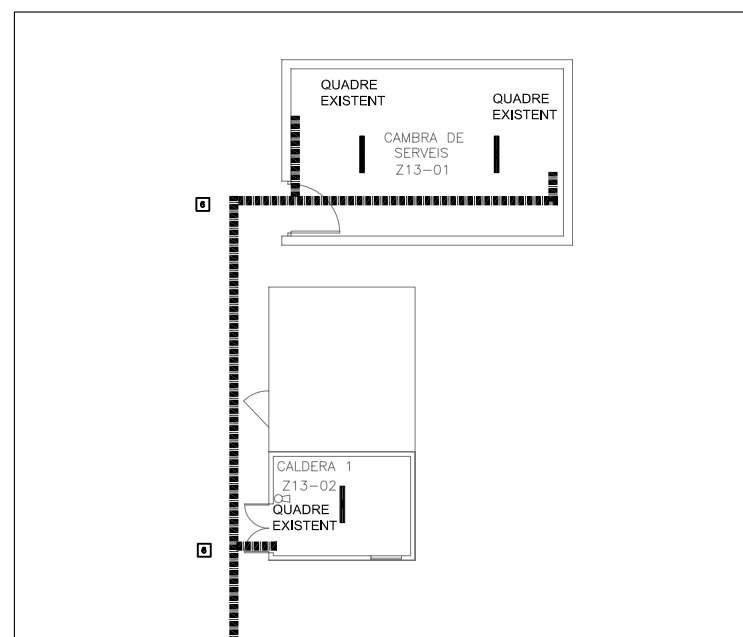

NOM DEL PROJECTE :

STA. PERPETUA DE MOGUDA - EL CASTELL

PLÀNOL : ESCALA : NÚM. PLÀNOL

PLÀNOL IL·LUMINACIÓ INTERIOR I DISTRIBUCIÓ 1:125 A1 - 002

PETICIONARI: ADREÇA:

ACCIÓ SOCIAL I CIUTADANA C. DE GOMIS S/N - STA PERPETUA DE MOGUDA

EL PETICIONARI EL FACULTATIU

LLEGGENDA - IL·LUMINACIÓ INTERIOR

	FLUORESCENT 1x18 ESTANC		QUADRE PRINCIPAL
	FLUORESCENT 2x18 ESTANC		SUB QUADRE
	FLUORESCENT 1x36 ESTANC		QUADRE HABITABLE TIPUS 1
	FLUORESCENT 2x36 ESTANC		DETECTOR DE PRESENCIA
	DOWN LIGHTS ESTANC		DETECTOR D'AGUA
	ENDOLLS SIMPLE MONOFASIC		DETECTOR DE GAS
	ENDOLL SIMPLE TRIFASIC		BALÇA
	ENDOLLS DOBLE MONOFASIC		FUSADOR
	ENDOLL DOBLE TRIFASIC		CABLE ELÈCTRIC
	TORRE ENDOLLS		SAFATA CABLES ELÈCTRICS
	UP-LIGHT		LUZ D'EMERGENCIA
	DOWN LIGHT		

DETALL 1

PATI INTERIOR

Z15-04

DETALL 2

DETALL 3

VER DETALLE 1

VER DETALLE 3 FORJA

P.B.009