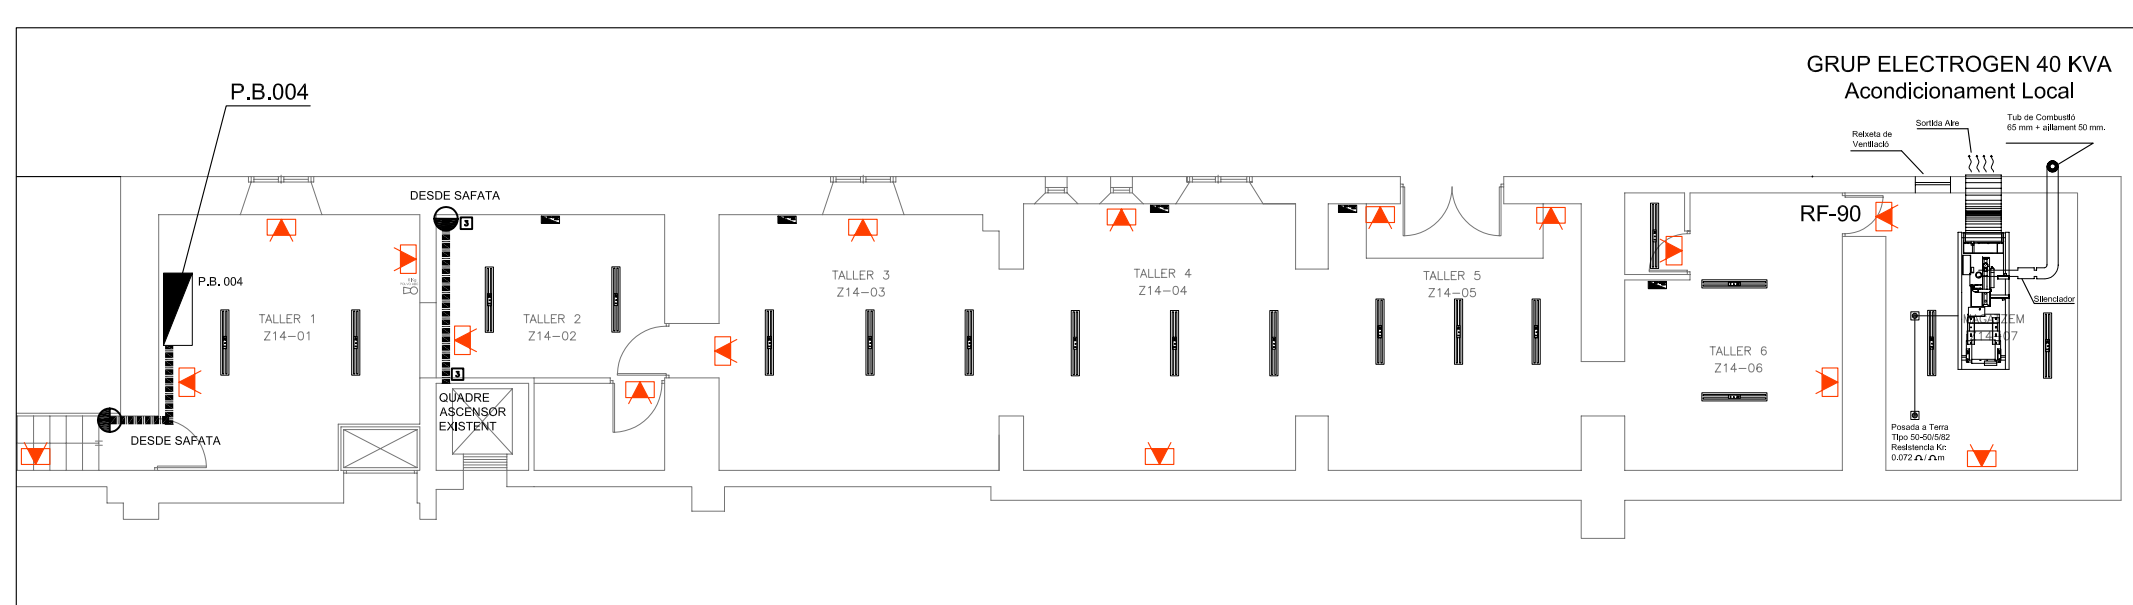

NOM DEL PROJECTE :

STA. PERPETUA DE MOGUDA - EL CASTELL

PLÀNOL : ESCALA : NÚM. PLÀNOL

PLÀNOL IL·LUMINACIÓ INTERIOR I DISTRIBUCIÓ 1:125 A1 - 002

PETICIONARI: ADREÇA:

ACCIÓ SOCIAL I CIUTADANA C. DE GOMIS S/N - STA PERPETUA DE MOGUDA

DETALL 1

PATI INTERIOR

Z15-04

DETALL 2

DETALL 3

VER DETALLE 1

VER DETALLE 3 FORJA

P.B.009