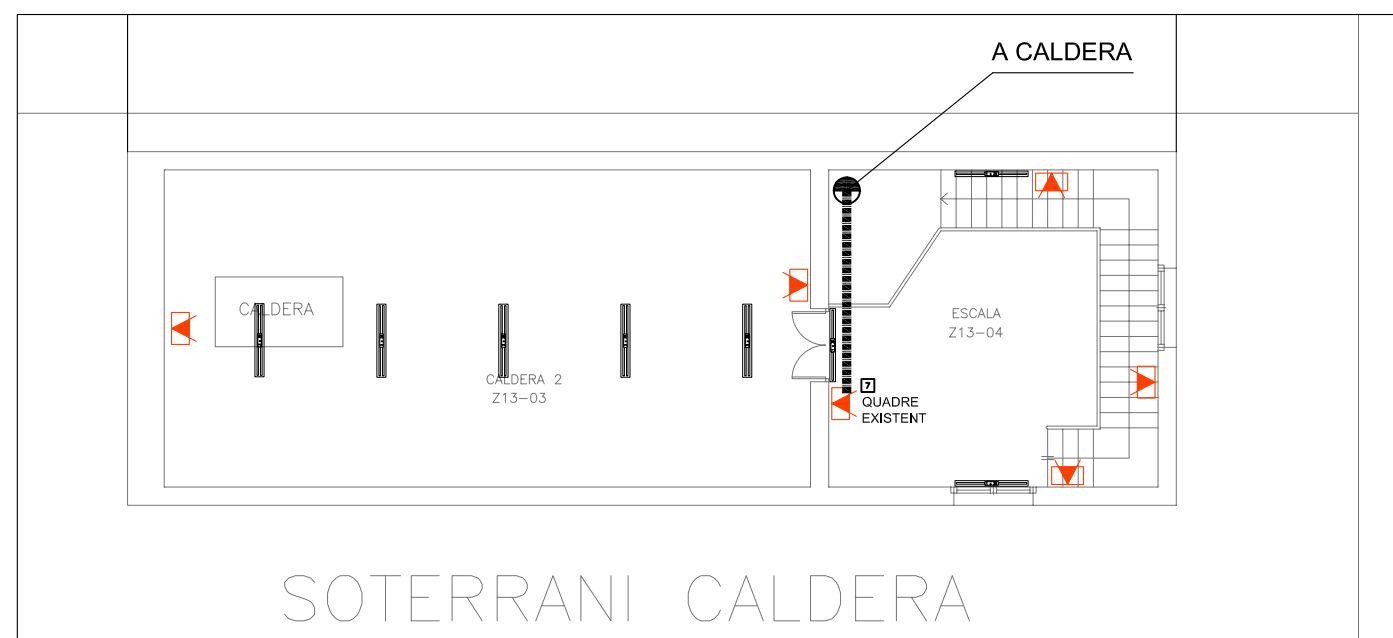

NOM DEL PROJECTE :

STA. PERPETUA DE MOGUDA - EL CASTELL

PLÀNOL : ESCALA : NÚM. PLÀNOL

PLÀNOL IL·LUMINACIÓ INTERIOR I DISTRIBUCIÓ 1:125 A1 - 002

PETICIONARI: ADREÇA:

ACCIÓ SOCIAL I CIUTADANA C. DE GOMIS S/N - STA PERPETUA DE MOGUDA

EL PETICIONARI EL FACULTATIU

LLEGGENDA - IL·LUMINACIÓ INTERIOR

	FLUORESCENT 1x18 ESTANC		QUADRE PRINCIPAL
	FLUORESCENT 2x18 ESTANC		SUB QUADRE
	FLUORESCENT 1x36 ESTANC		QUADRE HABITABLE TIPUS 1
	FLUORESCENT 2x36 ESTANC		DETECTOR DE PRESENCIA
	DOWN LIGHTS ESTANC		DETECTOR D'AGUA
	ENDOLLS SIMPLE MONOFASIC		DETECTOR DE GAS
	ENDOLL SIMPLE TRIFASIC		BALÇA
	ENDOLLS DOBLE MONOFASIC		FUSADOR
	ENDOLL DOBLE TRIFASIC		CABLE ELÈCTRIC
	TORRE ENDOLLS		SAFATA CABLES ELÈCTRICS
	UP-LIGHT		LUZ D'EMERGENCIA
	DOWN LIGHT		

DETALL 1

PATI INTERIOR

Z15-04

DETALL 2

DETALL 3

VER DETALLE 1

VER DETALLE 3 FORJA

P.B.009